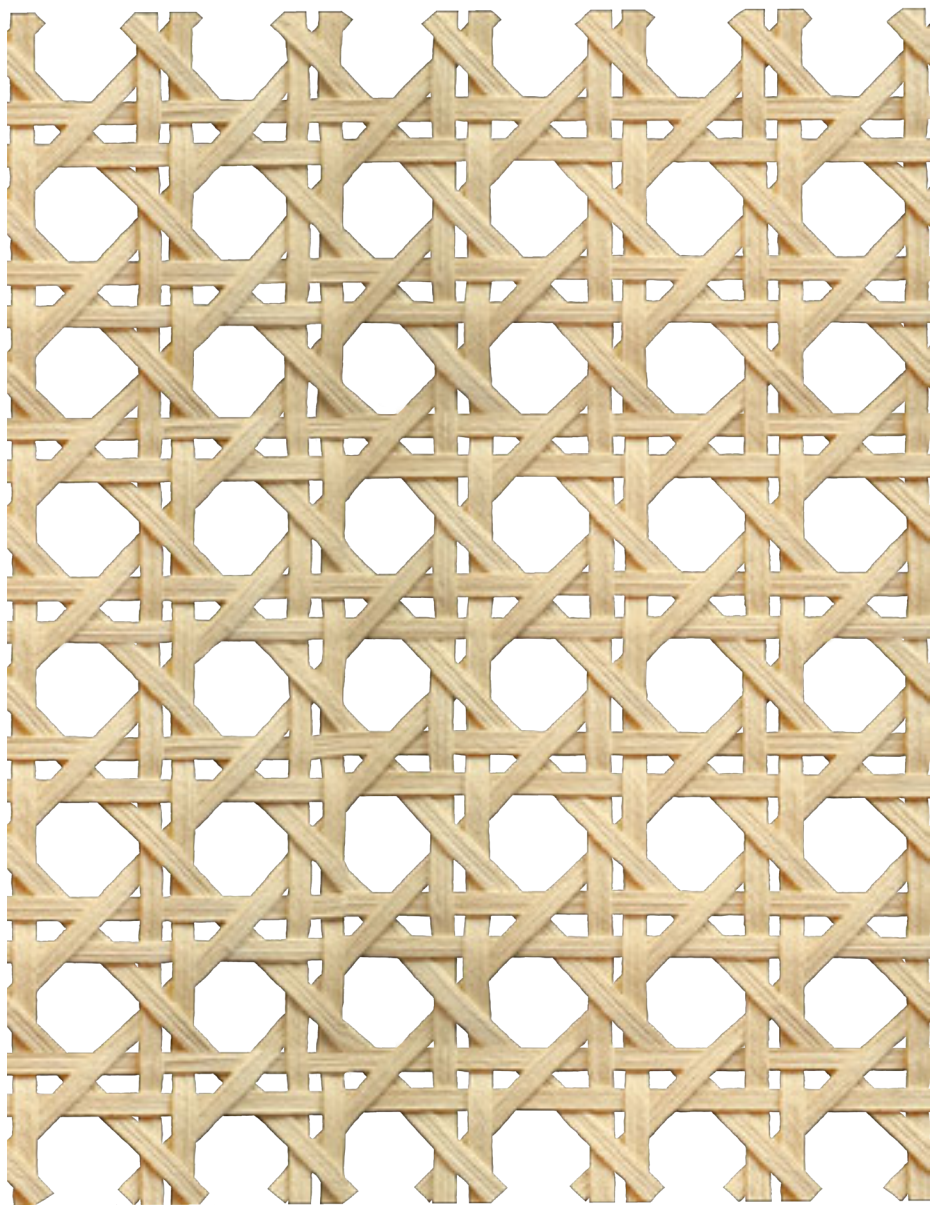

Tecidos e Acabamentos

J.MARCON®

Tela Natural Sextavada

Tela Sintética Quadriculada

Faixa 4

429 Bouclê Off

Composição:
100% Poliéster

Faixa 4

431 Bouclê Creme

Composição:
100% Poliéster

Faixa 4

430 Bouclê Mescla

Composição:
100% Poliéster

Faixa 4

427 Linho Natural

Composição:
90% Poliéster · 10% Linho

Faixa 4

432 Malibu Moca

Composição:

70% Poliéster · 30% Policloreto Vinila

Faixa 4

425 Malibu Caramel

Composição:

70% Poliéster · 30% Policloreto Vinila

Composição:
100% Poliéster

Faixa 2

296 Natural Clear

Composição:
52% Poliéster · 20% Viscose · 11,5% Modal · 11% Algodão · 5,5% Linho

2046 Square

Composição:

79% Poliéster · 21% Polipropileno

2022 Antibes Light