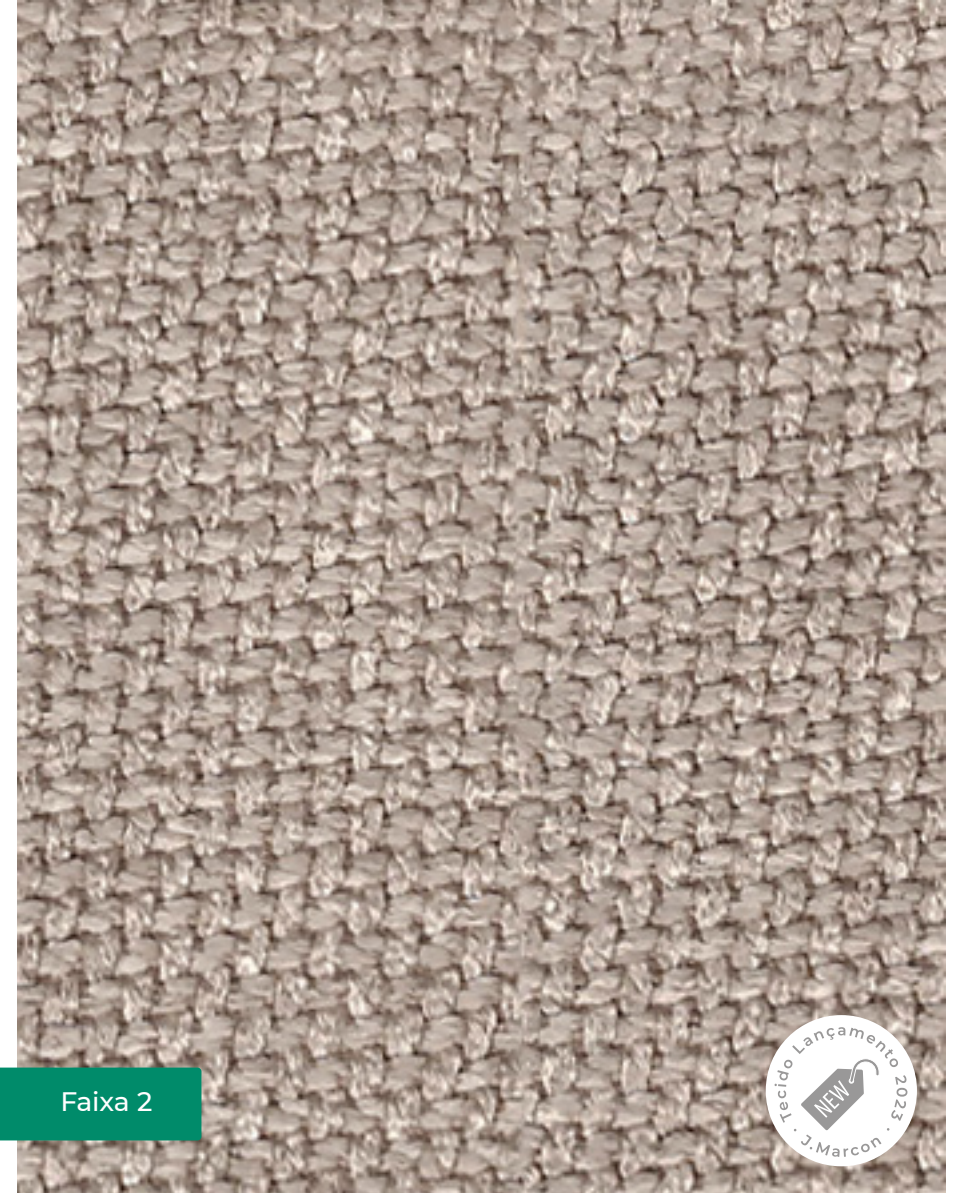

Composição:

100% Poliéster

Faixa 2

2001 Natural

Composição:
81% Algodão · 19% Poliéster

Faixa 2

2069 Tramado Corda

Composição:
100% Poliéster

2041 Sarja Nude

Composição:

92% Poliéster · 8% Poliamida

2061 Lucky Areia

Composição:

100% Poliéster

Faixa 2

2062 Lucky Granizo