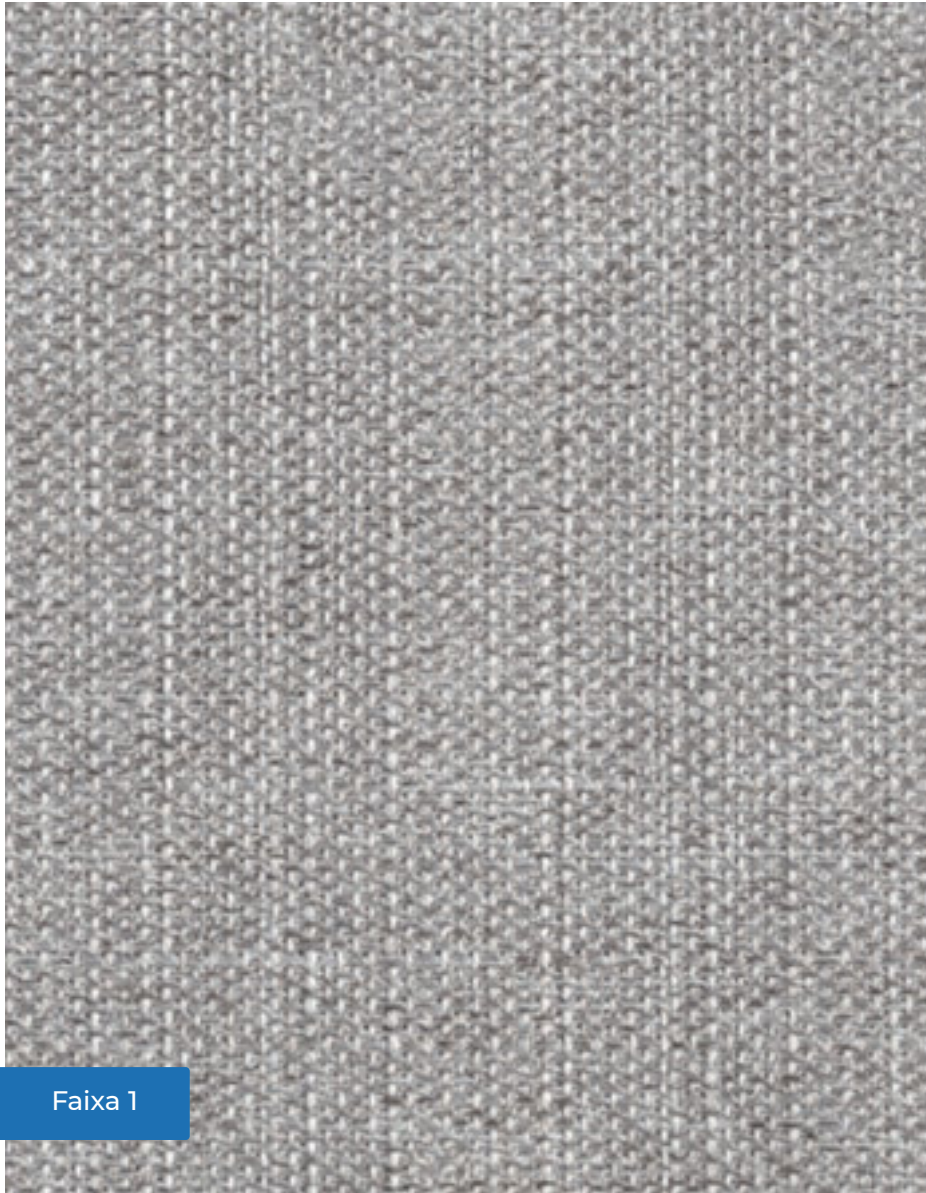

1023 Naturale Cinza

Composição:
100% Poliéster

1025 Naturale Chumbo

Composição:
100% Poliéster

1015 Grey Cotton

Composição:
88,5% Algodão · 11,5% Poliéster

1006 Linen Prata

Composição:
100% Poliéster